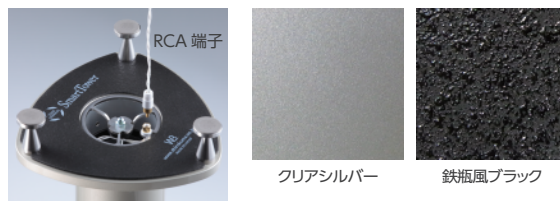

## TD-3 SmartTower (スピーカー2本セット) PAT.

希望小売価格 152,500円 (税別)

TD-3 スピーカー	
型式	タイムドメイン理論
本体	アルミパイプφ100mm (ウレタン塗装)
カラー	クリアシルバー 鉄瓶風ブラック
ユニット	9cm フルレンジ 8Ω
外形寸法	W218×H870mm
重量	6.0kg / 本
付属部品	スピーカーケーブル 2.5m×2本

TDA-100 アンプ	
型式	タイムドメイン理論
本体	亜鉛合金 (ウレタン塗装)
カラー	シルバー
入力	INPUT1: ステレオミニプラグ INPUT2: RCA ピンプラグ
最大出力	12W+12W
電源	AC 100V 50/60Hz
外形寸法	W100×H52×D120mm
重量	1.0kg (ACアダプターを除く)
付属部品	ACアダプター (15V1.6A) オーディオコード 1.8m (ステレオミニプラグ -RCAピンプラグ×2)