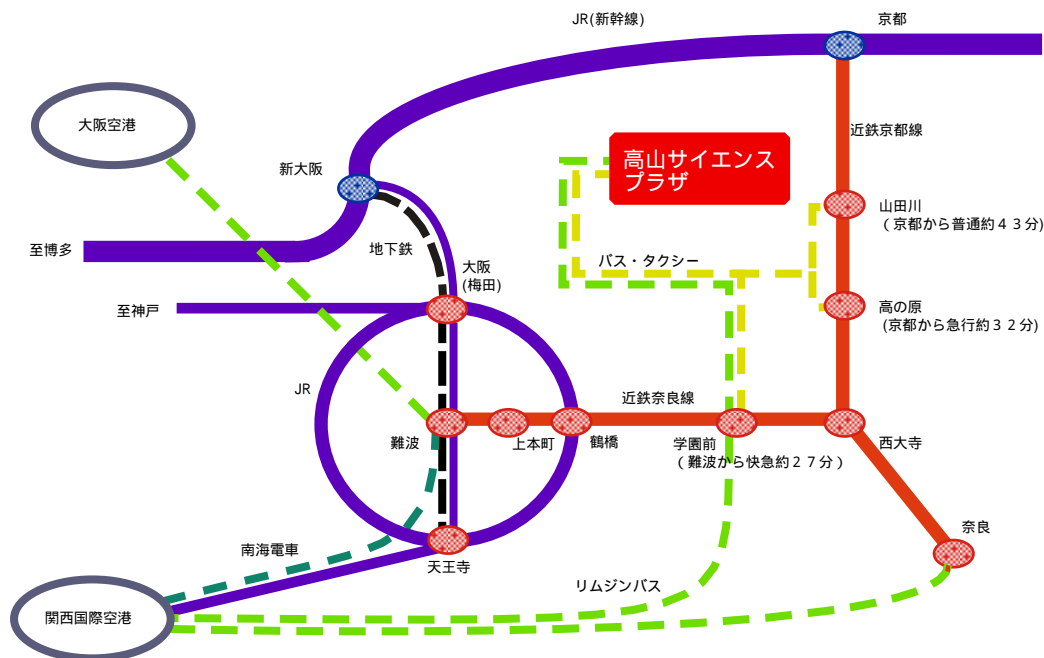

タイムドメイン（高山サイエンスプラザ） へのアクセス方法

お車でお越しいただく場合

大阪から：国道163号線経由で、約40分
 京都から：国道24号線、京名和自動車道、国道163号線経由で、約50分

公共交通機関でお越しいただく場合

大阪から：近鉄奈良線「学園前駅」下車、「高山サイエンスタウン」行きバスで「サイエンスプラザ」下車
 京都から：近鉄京都線「山田川駅」下車、「高山サイエンスタウン」行きバスで「サイエンスプラザ」下車